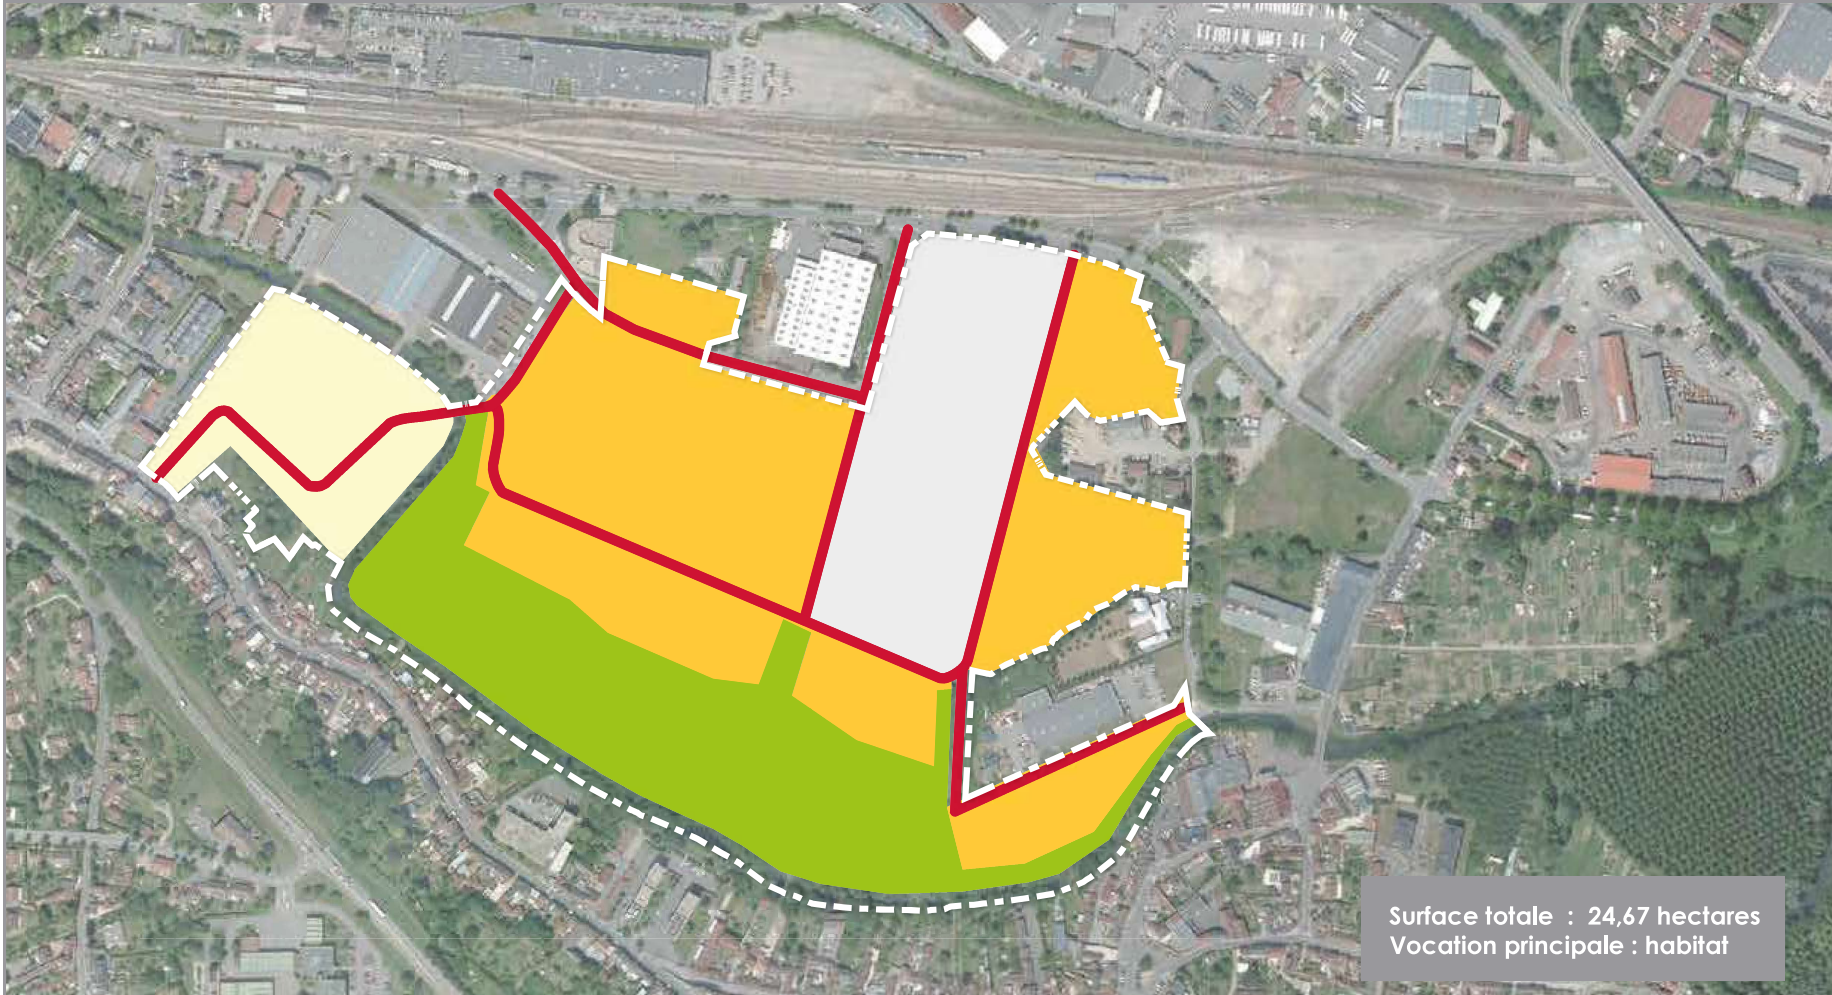

P.L.U BEAUVAIS - Orientation d'Aménagement et de Programmation

Secteur projet ZAC Beauvais - Vallée du Thérain

Légende

 Périmètre de l'OAP

Aménagement et Vocation

 Zone exclusivement vouée à un usage d'habitat

 Zone principalement vouée à un usage d'habitat

 Zone vouée à d'autres usages que l'habitat

Transports et déplacements

 Principales liaisons viaires

Espaces naturels/Éléments paysagers

 Zone non bâtie à protéger et à aménager pour les circulations douces